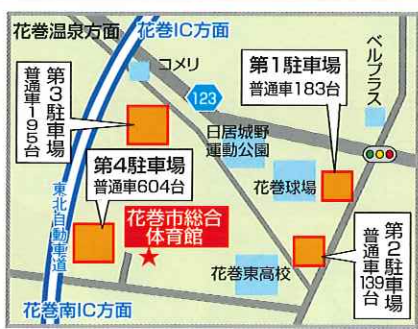

第2アリーナ

- 工芸体験コーナー** 各回先着40~50名
11月28日(土)・29日(日) 受付 ①10:00~ ②13:00~
○こけし絵付け体験 ○里山リースづくり体験 ○陶芸体験
○忍び駒づくり体験 ○壁掛け傘づくり体験
- 子ども科学体験教室** 11月28日(土) 10:00~15:00
○電子サイコロやもぐらたたきを作ってみよう
○世界に一つだけのキーホルダーづくり ○跳ねるボール跳ねないボール
○ニワトリの胚(赤ちゃん)を観察しよう
- 親子木工教室「週末は家族でDIYだZ」** 先着親子20組
11月29日(日) 10:00~14:00
「サイドテーブル」を親子で作成。
※親子木工教室は事前予約が必要になります。
お問合せ/農村林務課 TEL.0198-23-1400

その他

- スタンプラリー抽選会
- トミカ・プラレールわくわくパーク
- 屋外出店
- いわて国体コーナー

アネックス

- イーハトーブマーケット
- イベントステージ

※イベントのスケジュールは変更となる場合がございますので予めご了承ください

駐車場案内図

はなまき産業大博覧会 シャトルバス時刻表

東和総合支所~新花巻駅~花巻市役所~花巻駅~総合体育館

■行き					■帰り				
乗車のみ		降車のみ			乗車のみ		降車のみ		
支所前総合	新花巻駅	本庁役所	花巻駅	総合体育館	総合体育館	花巻駅	本庁役所	新花巻駅	支所前総合
9:20	9:30	9:45	9:55	10:05	10:30	10:40			
	③番のりば	ひくろ号バス停	はなまき駅前	ロータリー前	ロータリー前	はなまき駅前	ひくろ号バス停	③番のりば	
			10:45	10:55	10:45	10:55			
			11:00	11:10	11:45	11:55	12:00	12:15	12:25
			13:00	13:10	13:15	13:25			
			13:30	13:40	13:45	13:55			
			14:00	14:10	14:40	14:50			
			14:55	15:05	15:30	15:40	15:45	16:00	16:10

大迫総合支所~石鳥谷総合支所~総合体育館

■行き		
乗車のみ		降車のみ
大迫総合支所前	石鳥谷総合支所前	総合体育館
9:05	9:30	10:00
12:45	13:10	13:40

■帰り		
乗車のみ		降車のみ
総合体育館	石鳥谷総合支所前	大迫総合支所前
11:45	12:15	12:40
15:20	15:50	16:15

会場 花巻市総合体育館 〒025-0066 岩手県花巻市松園町50 TEL.0198-23-1611